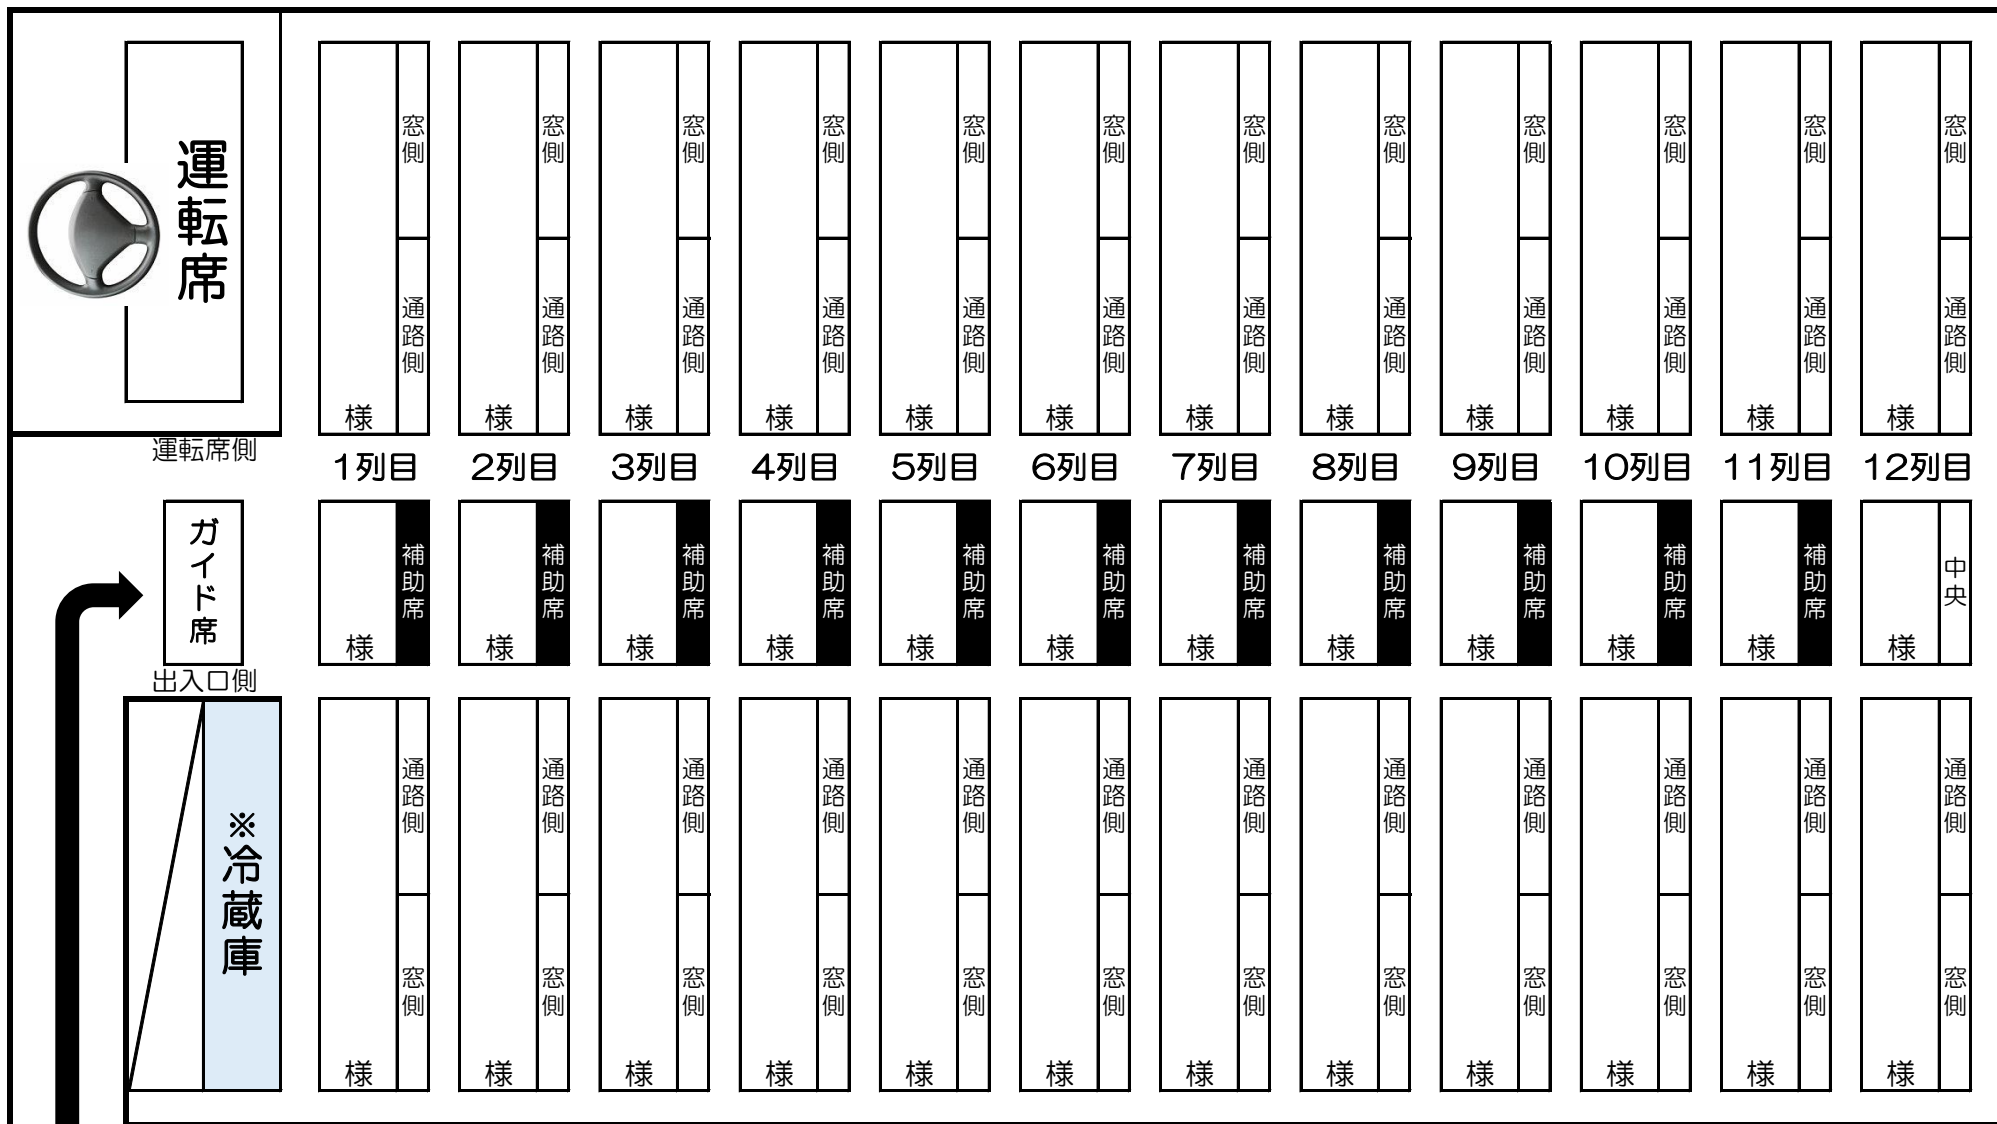

車番：8888（通称⑩号車）

大型60人乗り座席表（正座席49席+補助席11席）

様

運転席側

ガイド席

出入口側

※冷蔵庫

乗降口

※冷蔵庫の容量(350ml缶×54本 or 500mlペットボトル35本)

車内は禁煙とさせていただきます。