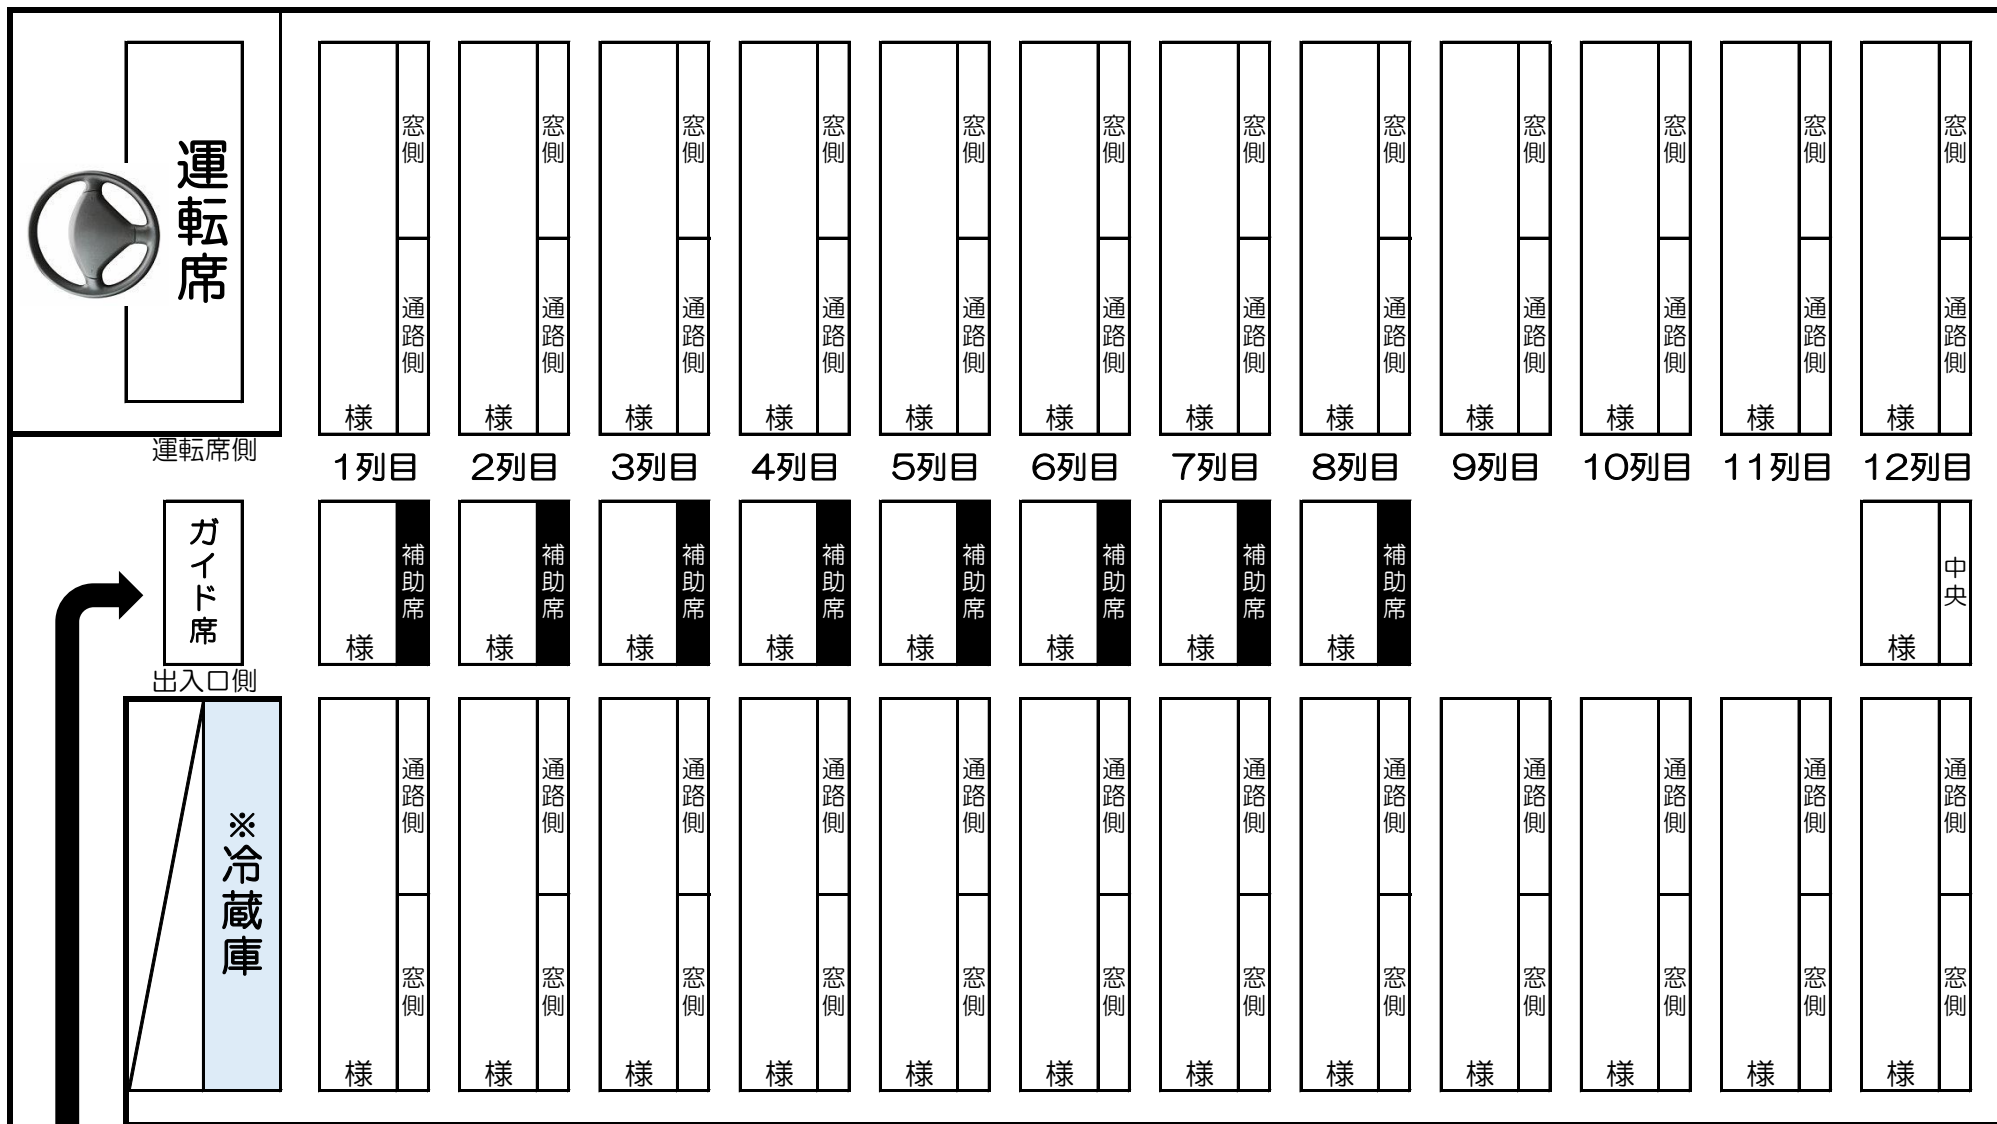

車番：717

大型57人乗り座席表（正座席49席+補助席8席）

様

運転席側

ガイド席

出入口側

※冷蔵庫

乗降口

※冷蔵庫の容量(350ml缶×54本 or 500mlペットボトル35本)

車内は禁煙とさせていただきます。