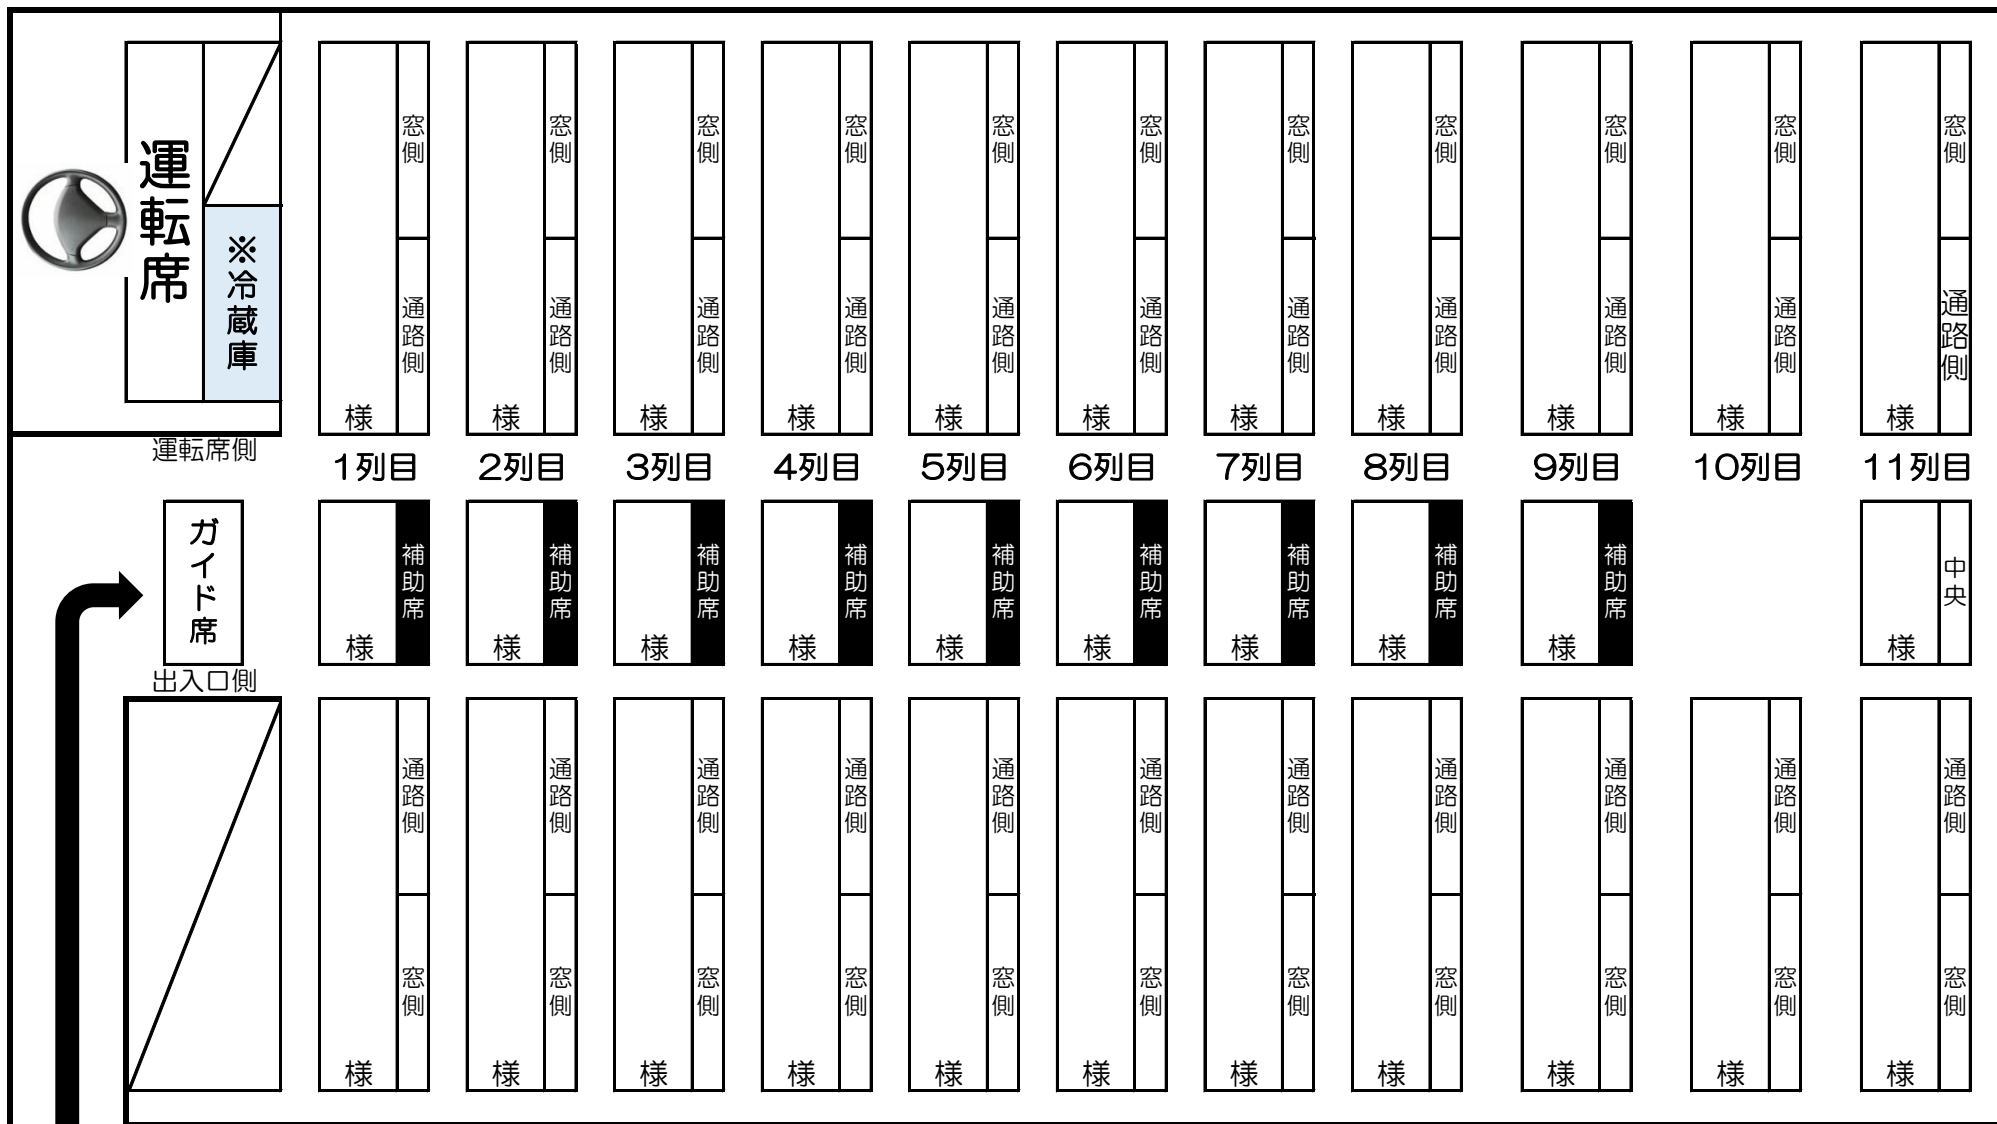

車番：8888（通称⑤号車）

大型54人乗り座席表（正座席45席+補助席9席）

様

乗降口

※冷蔵庫の容量(350ml缶×48本 or 500mlペットボトル30本)

車内は禁煙とさせていただきます。