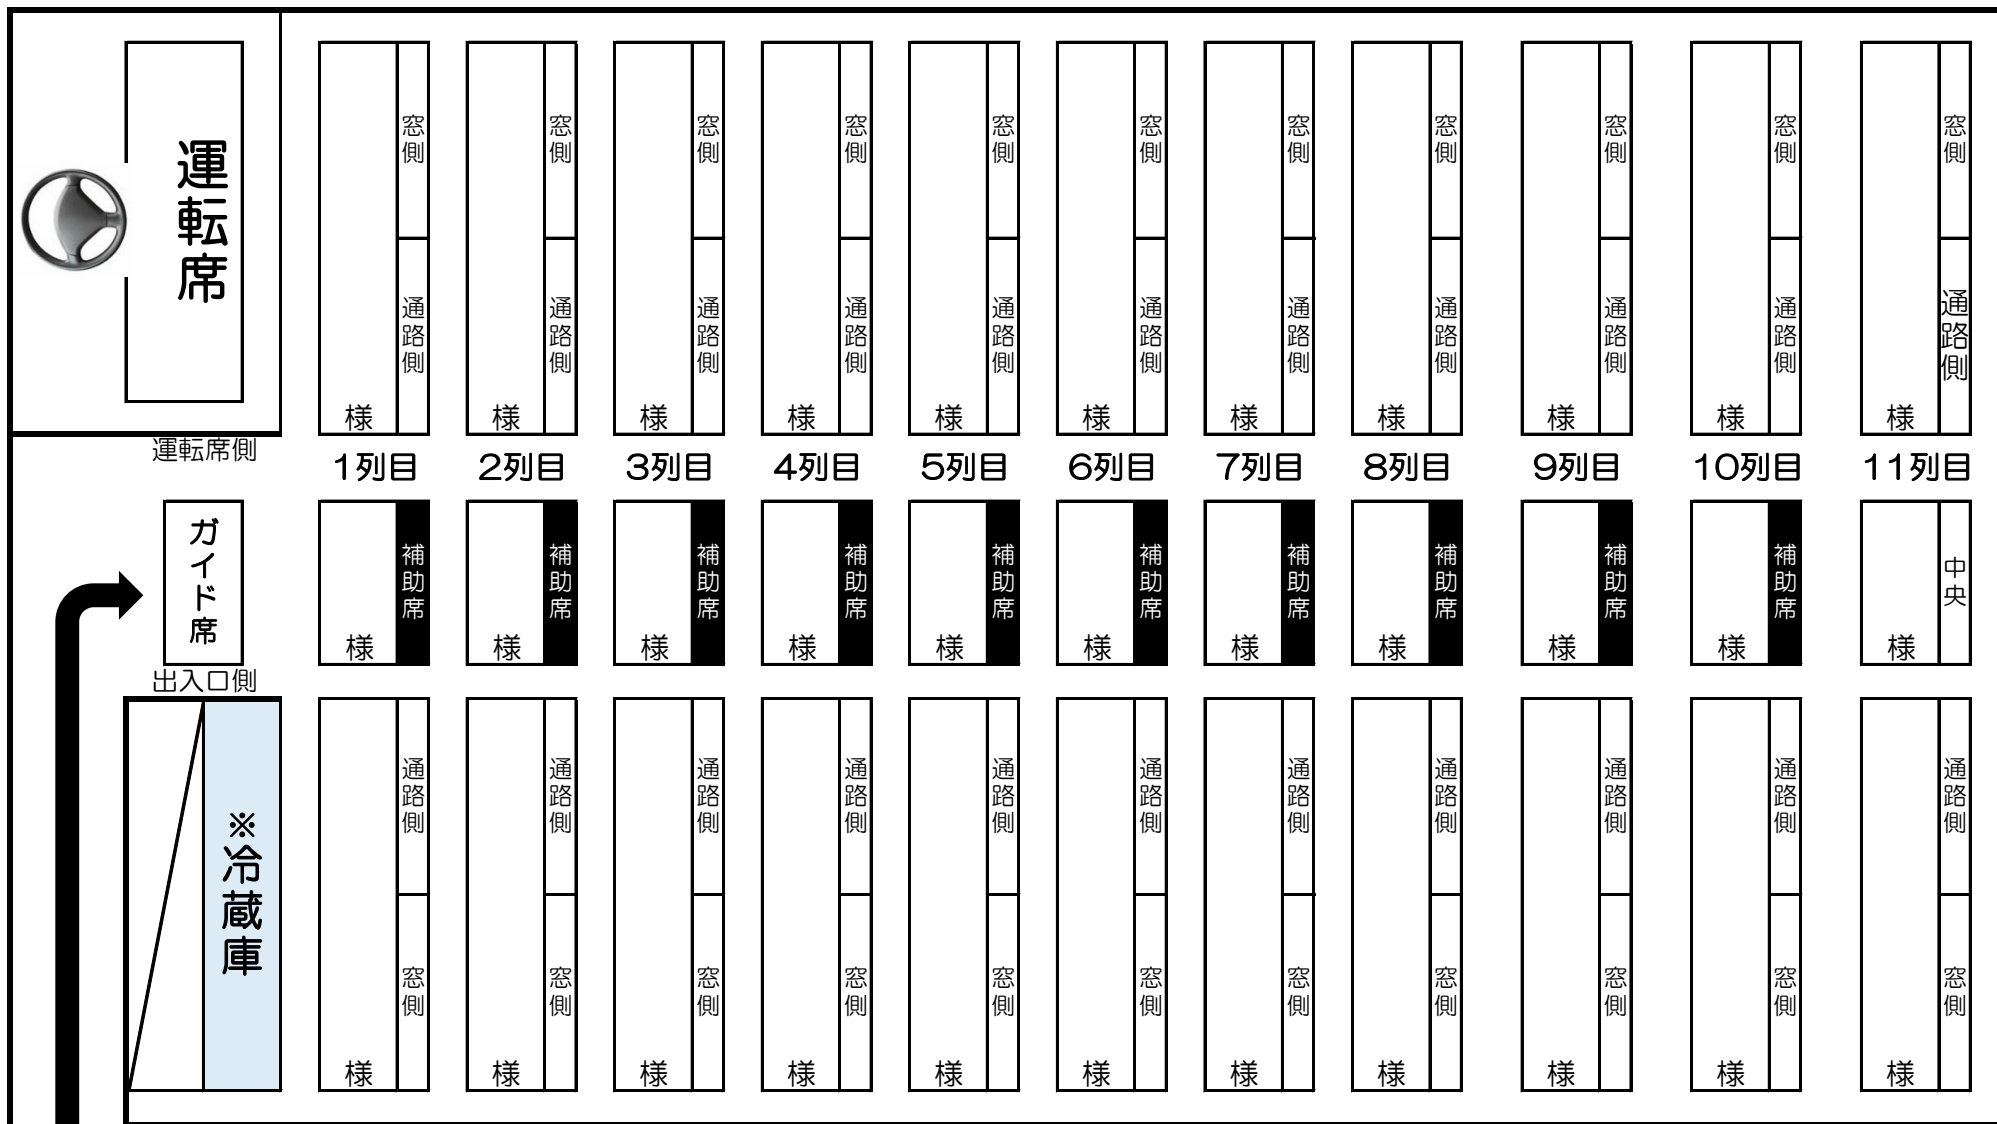

車番：727・747 (中二階)

大型55人乗り座席表 (正座席45席+補助席10席)

様

運転席側

ガイド席

出入口側

※冷蔵庫

乗降口

※冷蔵庫の容量(350ml缶×54本 or 500mlペットボトル35本)

車内は禁煙とさせていただきます。