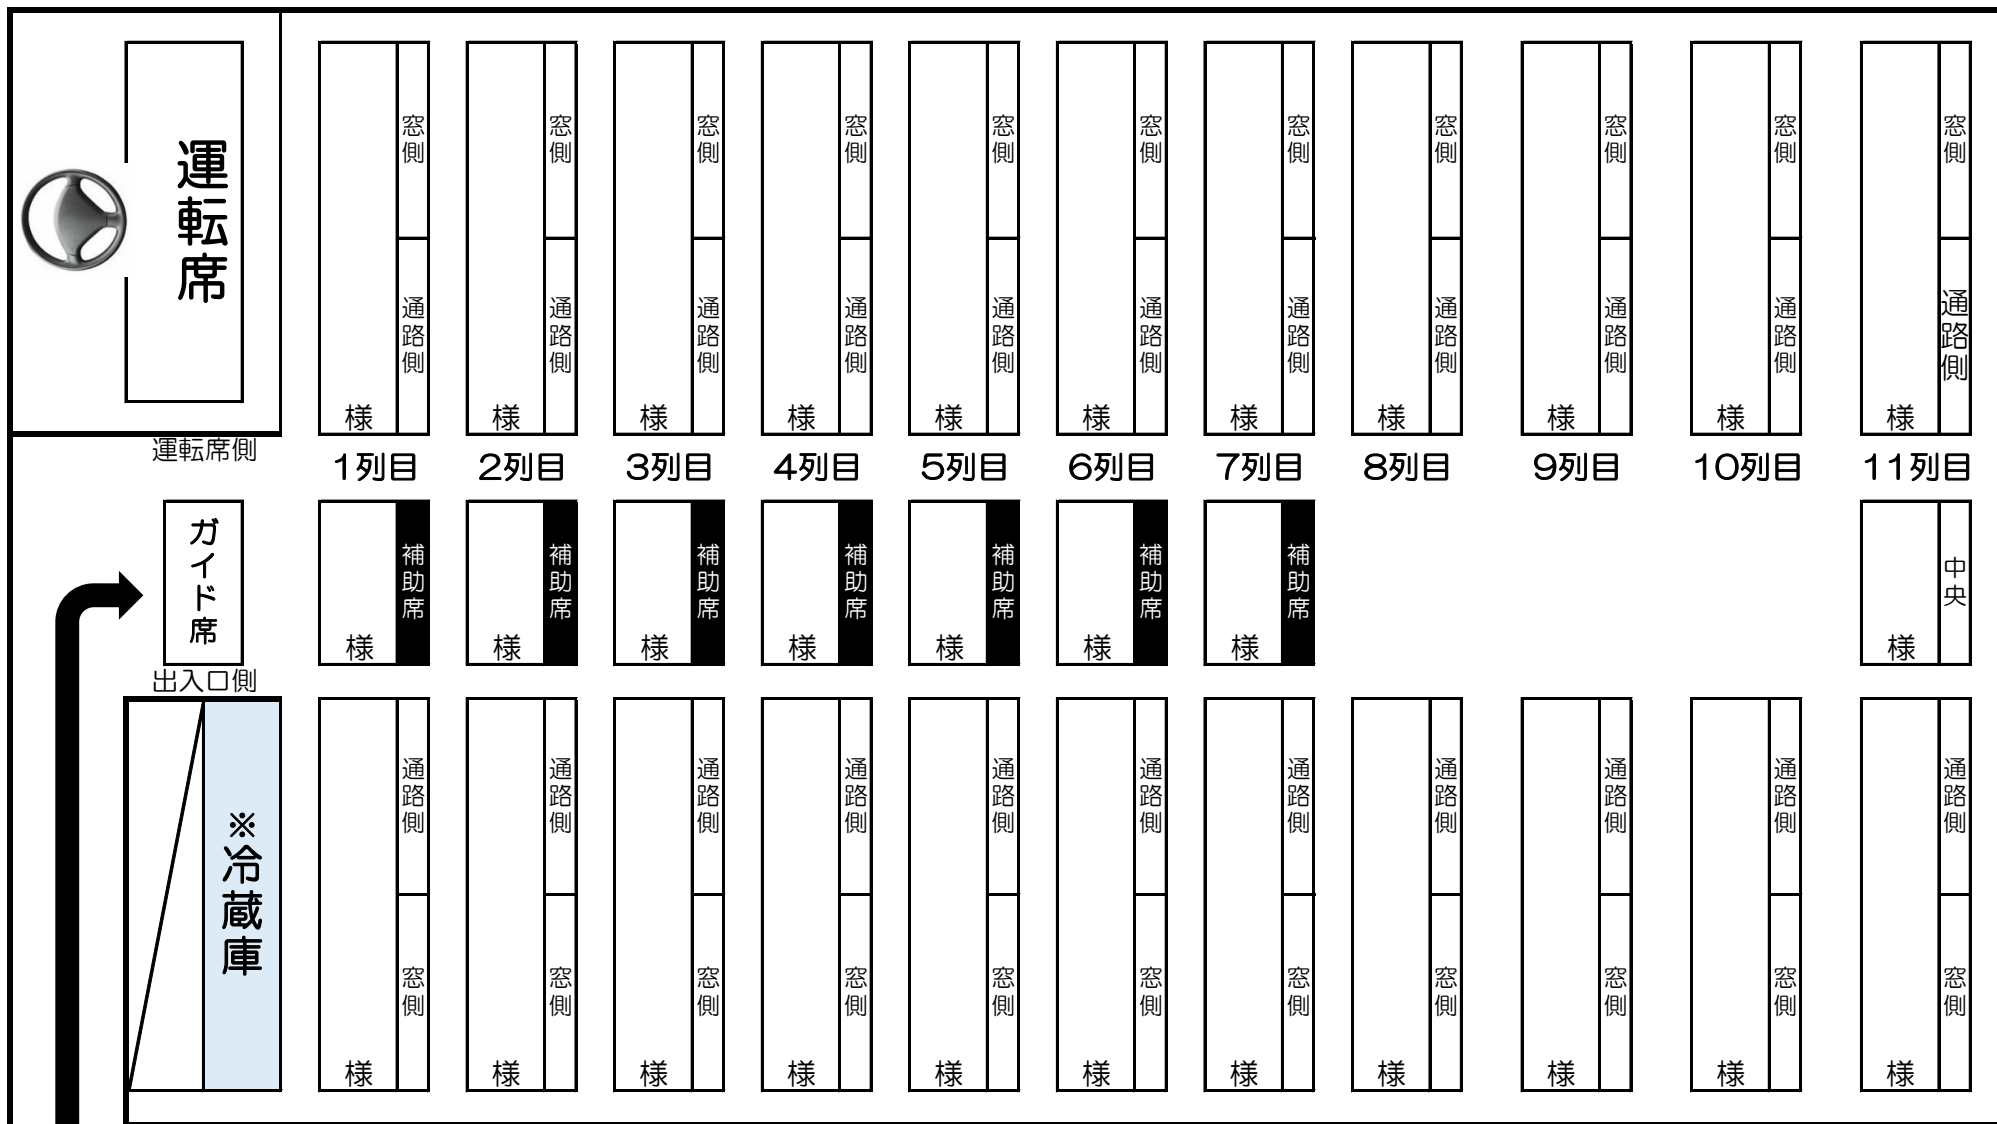

車番：737 中二階

大型52人乗り座席表（正座席45席+補助席7席）

様

乗降口

※冷蔵庫の容量(350ml缶×54本 or 500mlペットボトル35本)

車内は禁煙とさせていただきます。