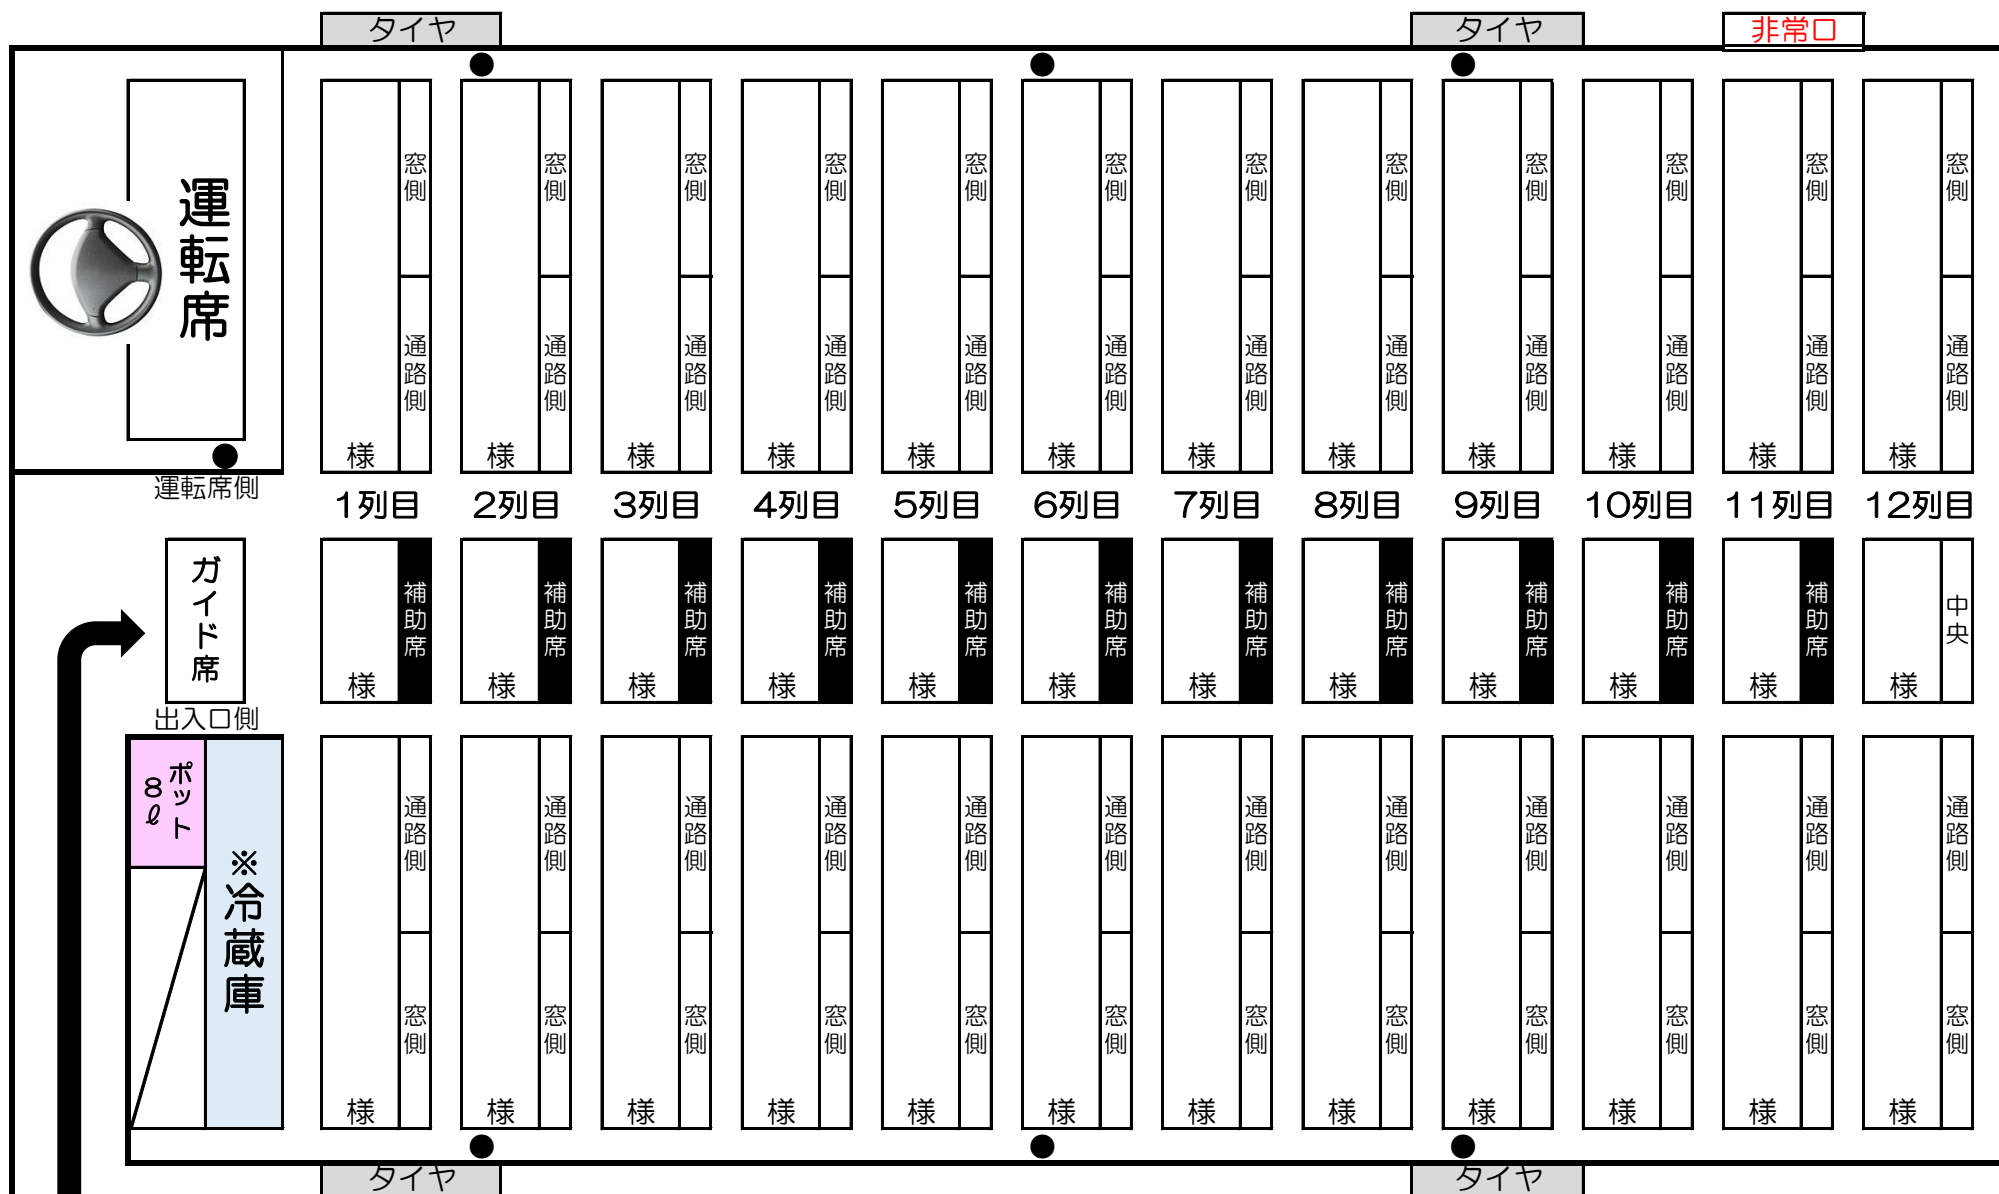

大型49~60人乗り座席表 (正座席49席+補助席なし~11席)

様

※49人乗りは補助席がございません。

※58人乗りは10列目、11列目の補助席がございません。

乗降口

●マイク差込口

※冷蔵庫の容量(350ml缶×54本 or 500mlペットボトル35本)

車内は禁煙とさせていただきます。