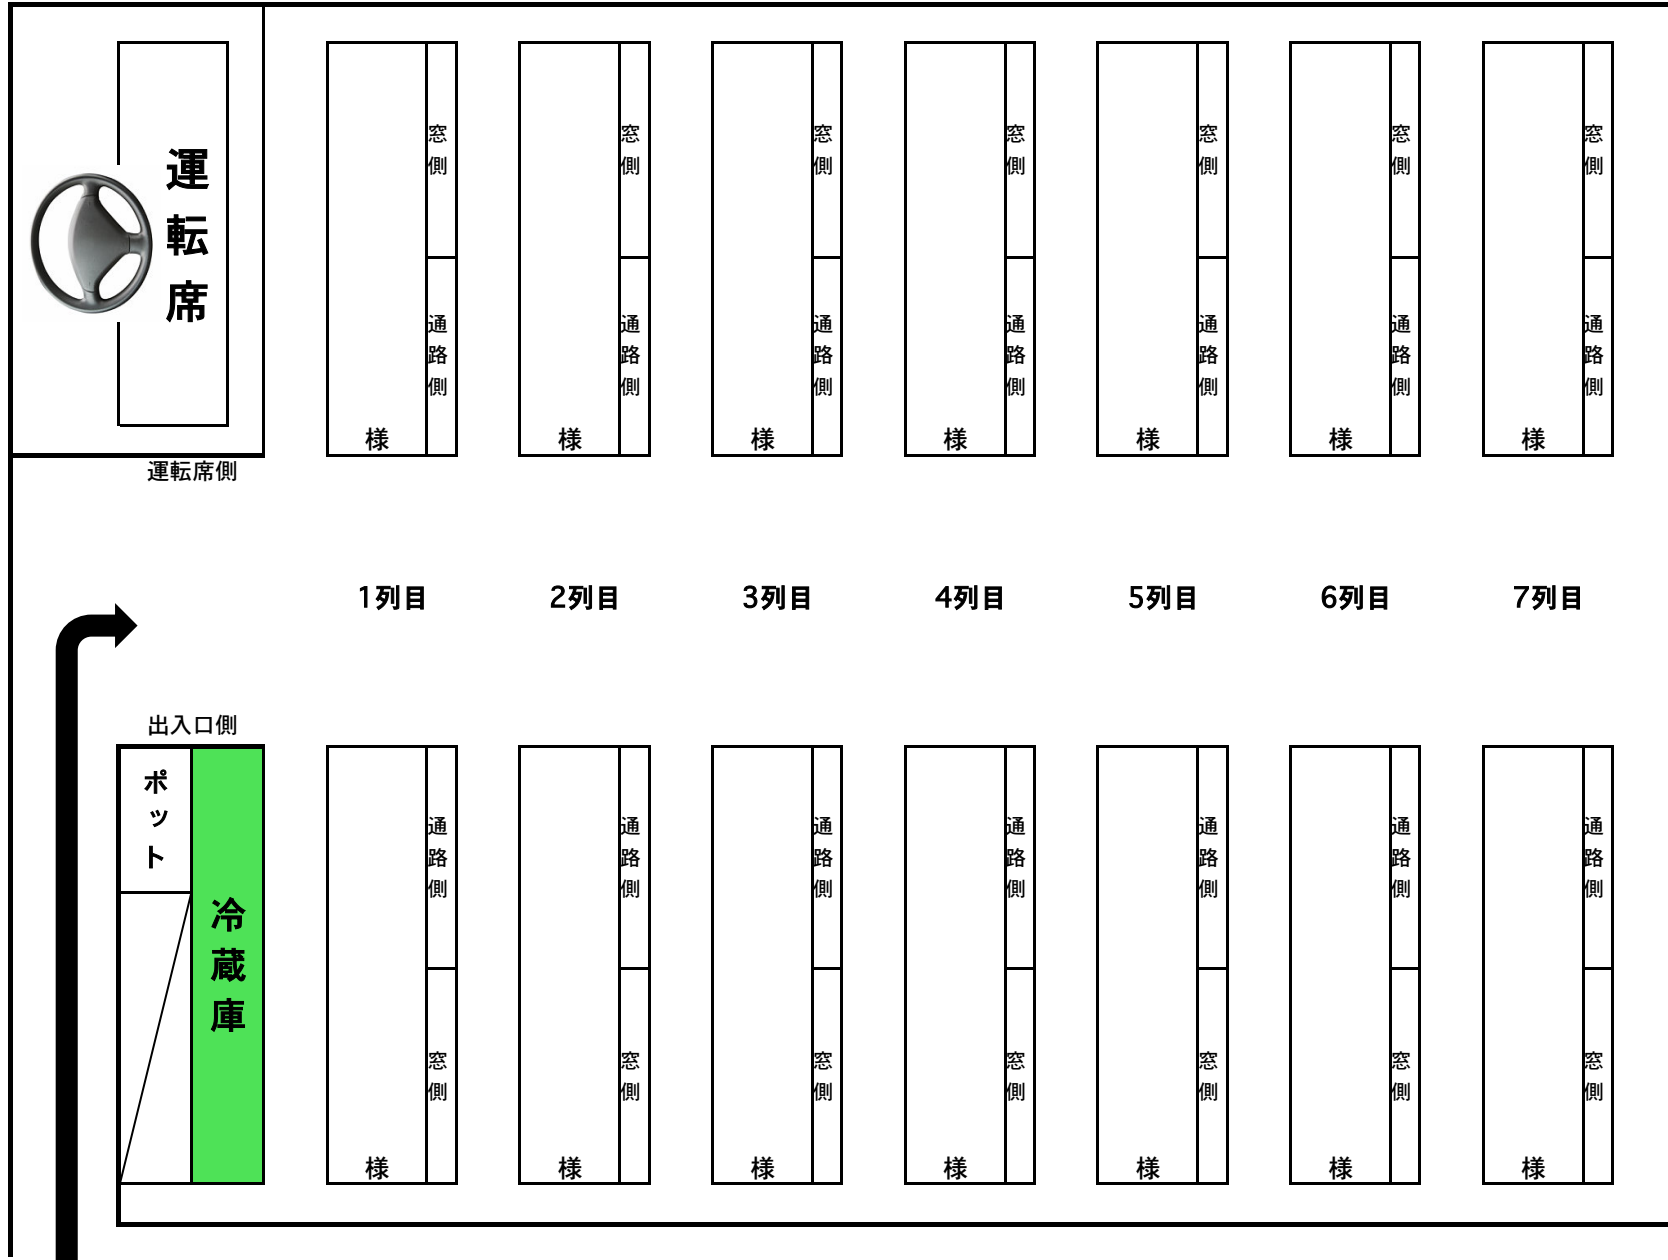

中型28人乗り 座席表(正座席28)

様

運転席

運転席側

出入口側

ポット

冷蔵庫

乗降口

2列目

3列目

4列目

5列目

6列目

7列目

様

様