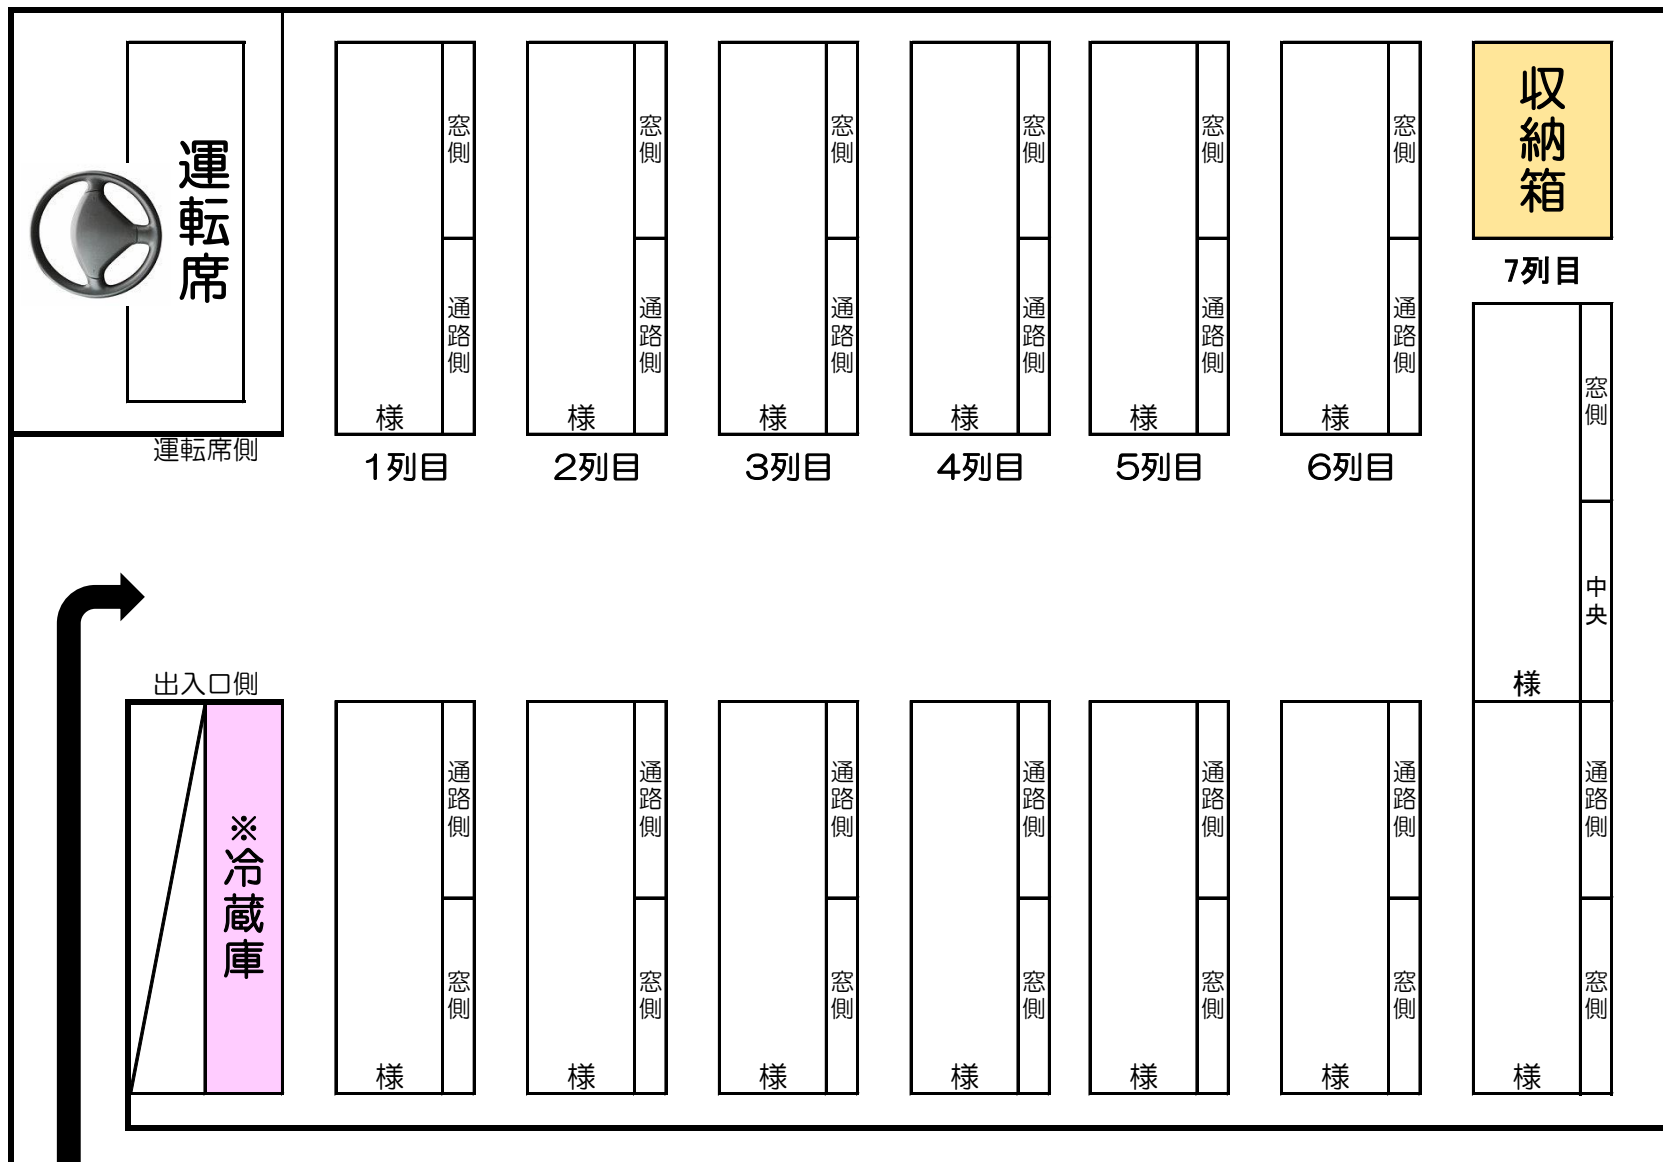

車番：小型8888号車（通称㊟号車）

中型28人乗り 座席表（正座席28席のみ）

様

乗降口