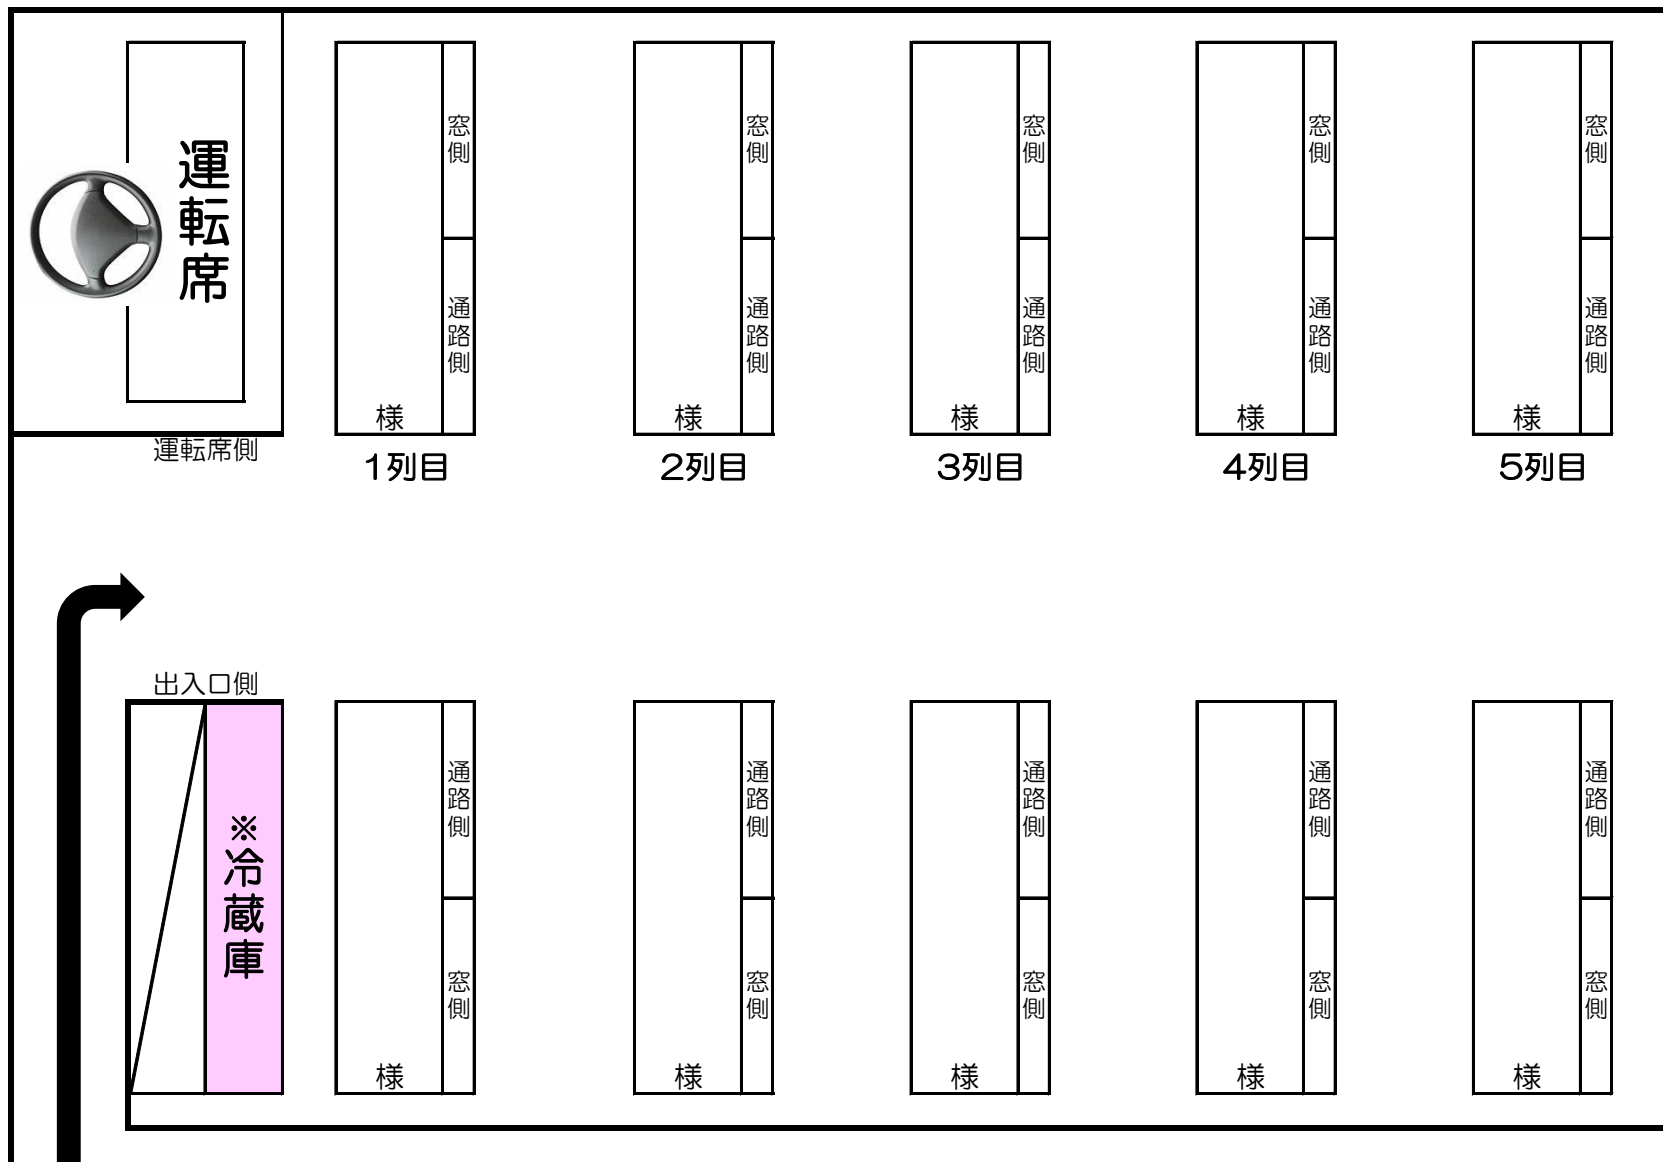

車番：小型8888号車（通称⑧号車）

中型20人乗り 座席表（正座席20席のみ）

様

運転席

運転席側

様

1列目

様

2列目

様

3列目

様

4列目

様

5列目

出入口側

※冷蔵庫

様

様

様

様

様

乗降口