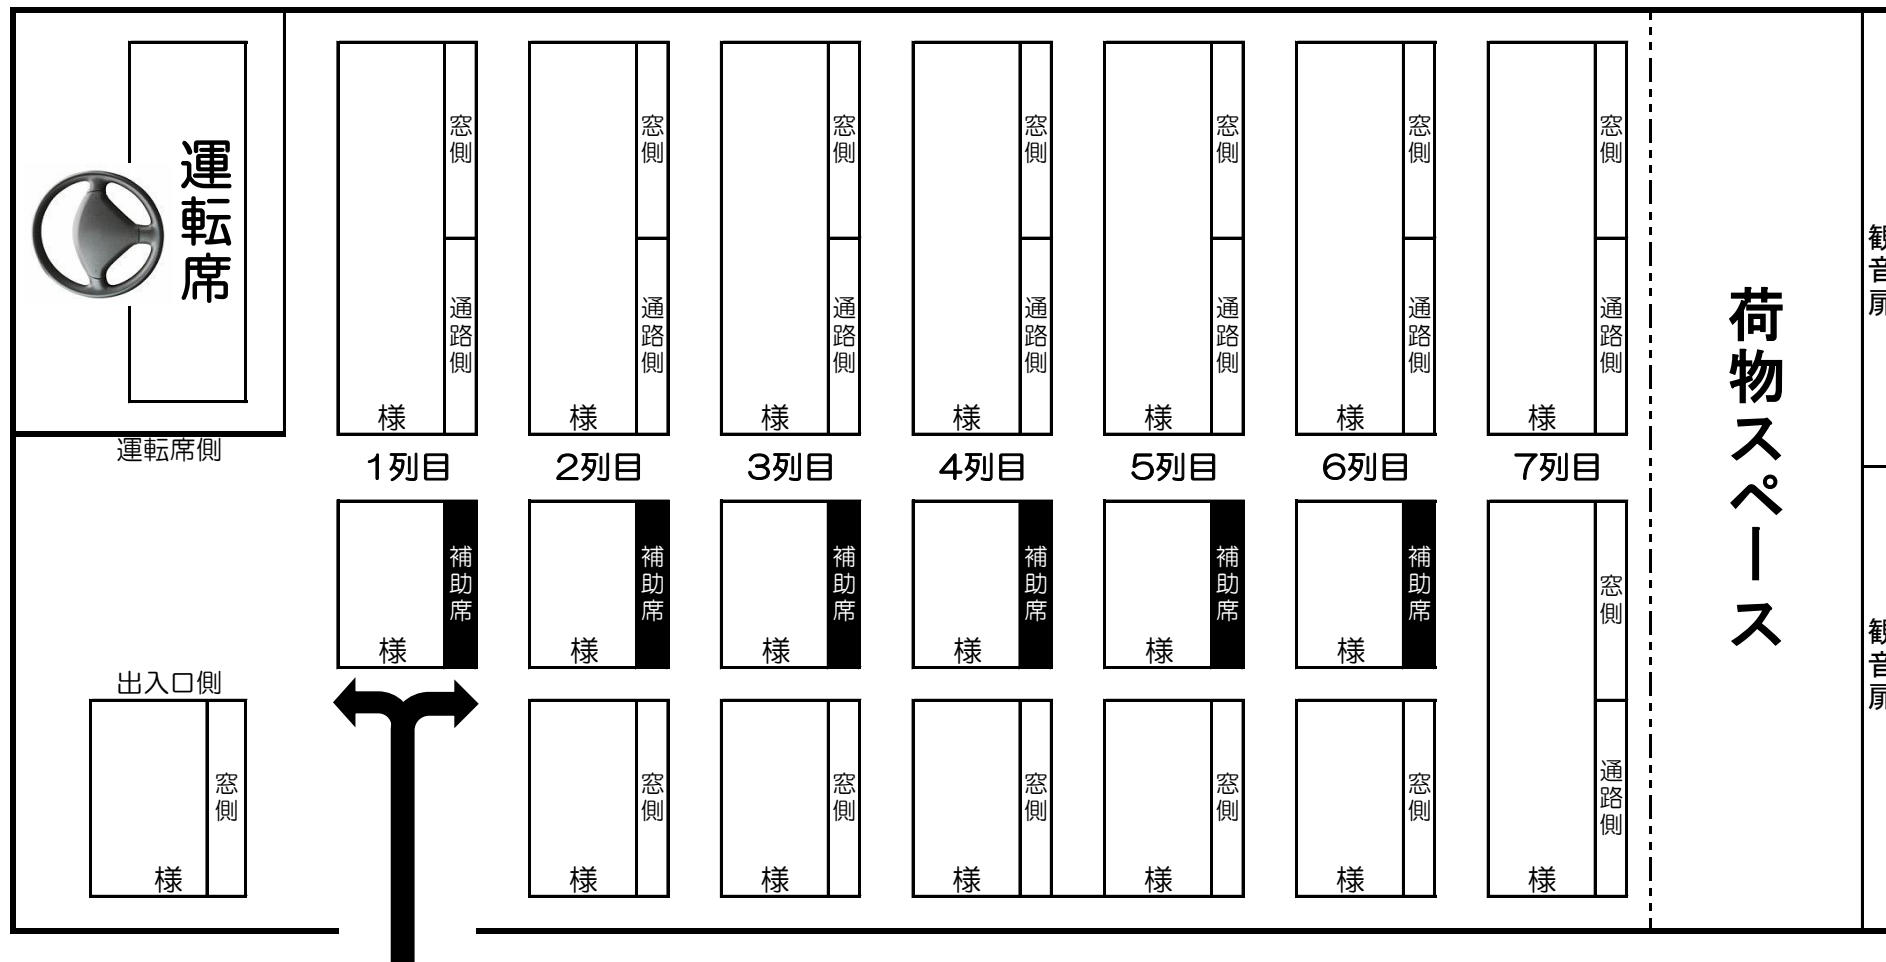

車番：55

小型28人乗り 座席表（正座席22席+補助席6席）

様

乗降口