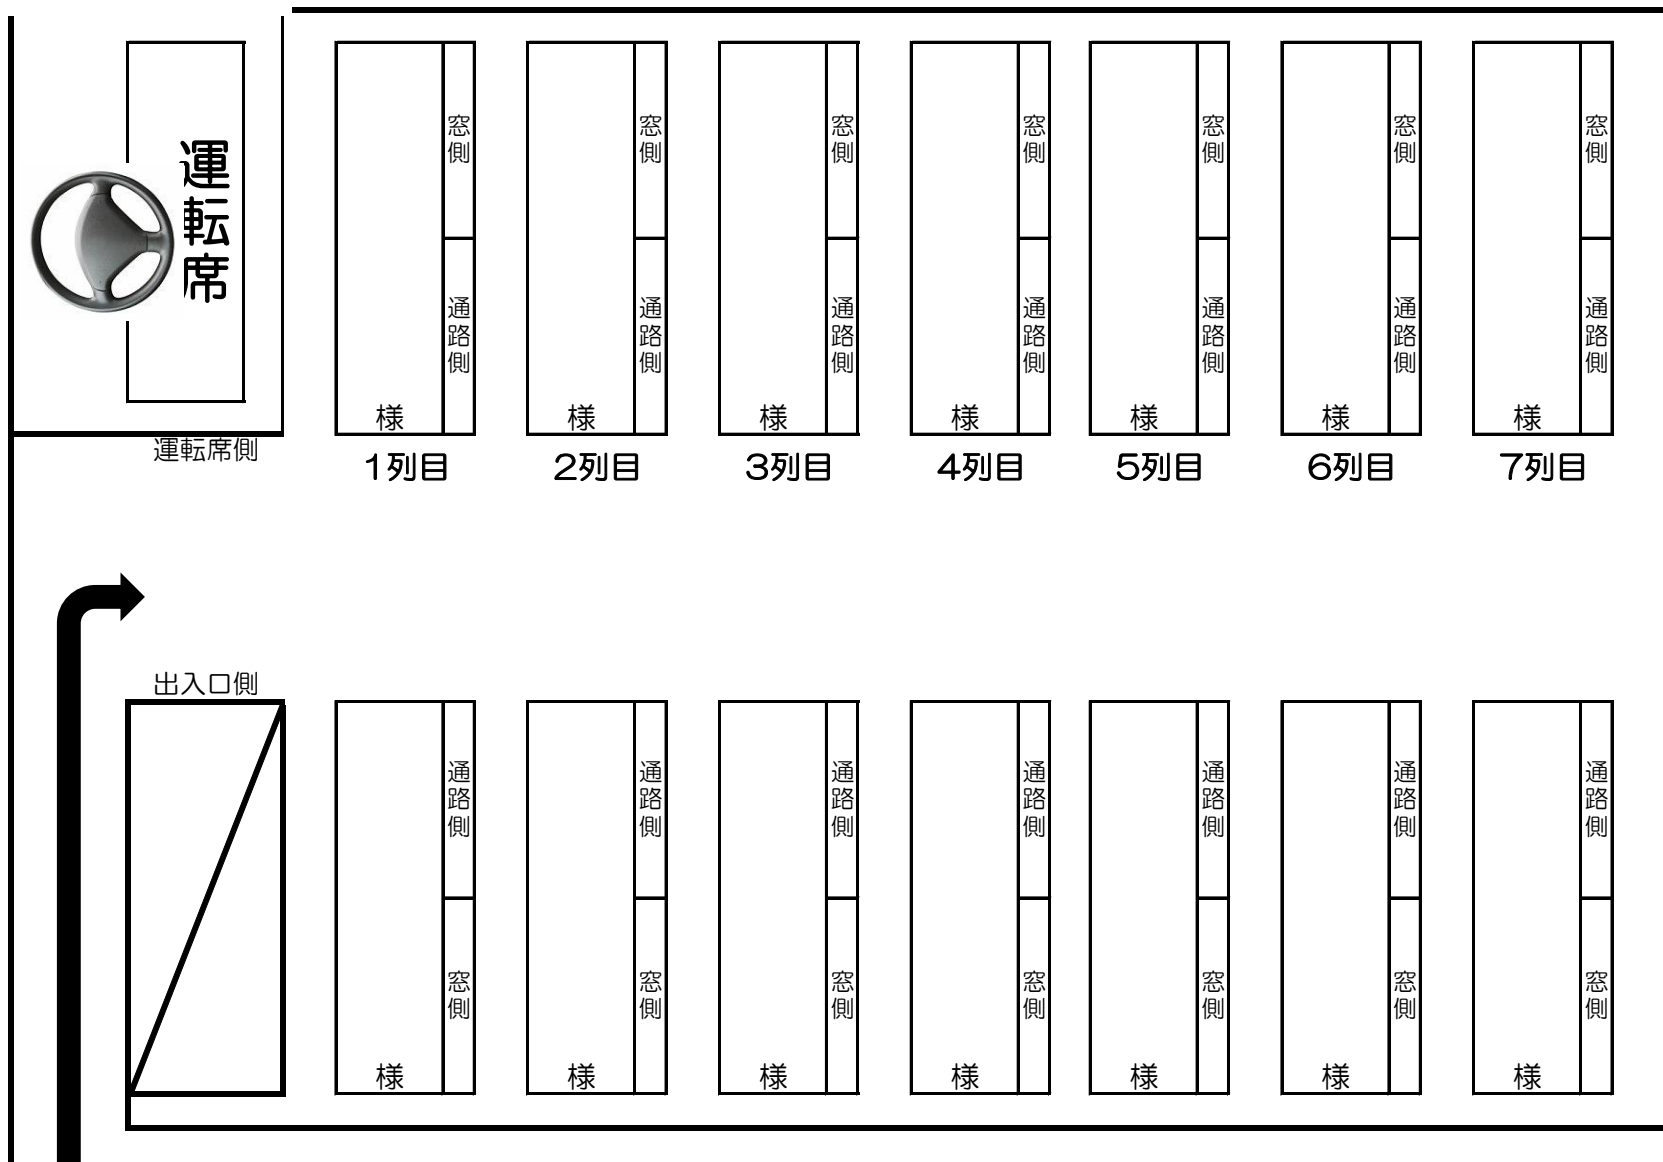

車番：35

中型28人乗り 座席表（正座席28席のみ）

様

※冷蔵庫なし